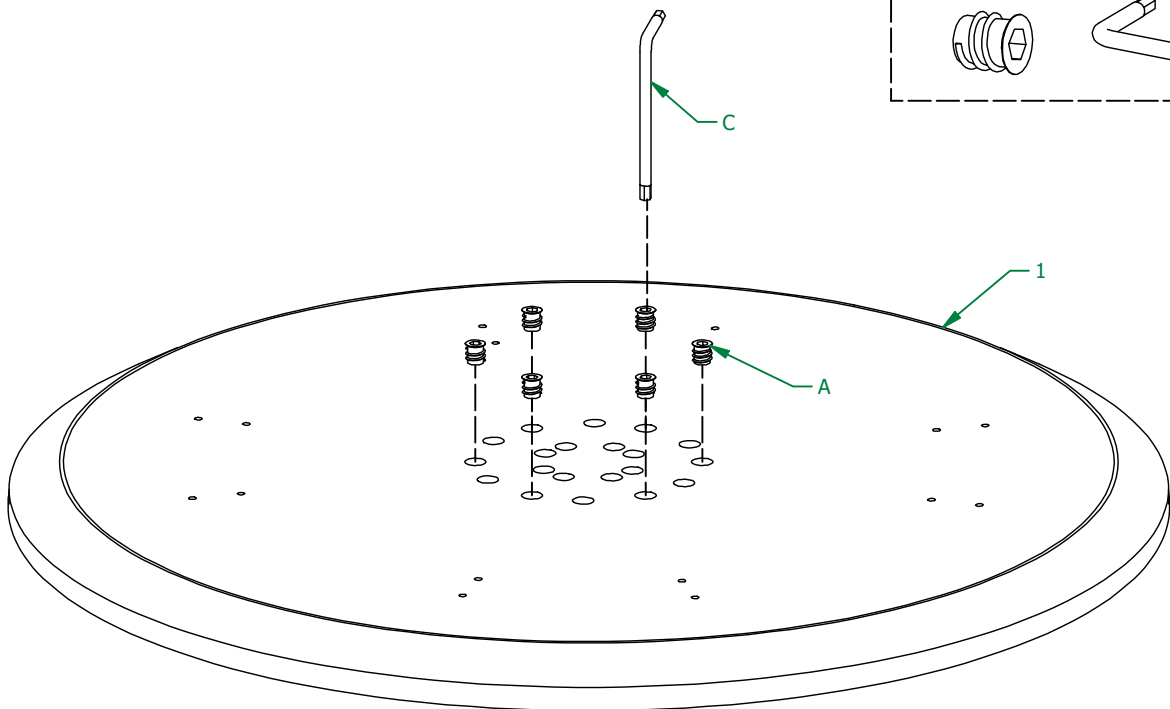

Fittingbag 937000183

FIG.
1