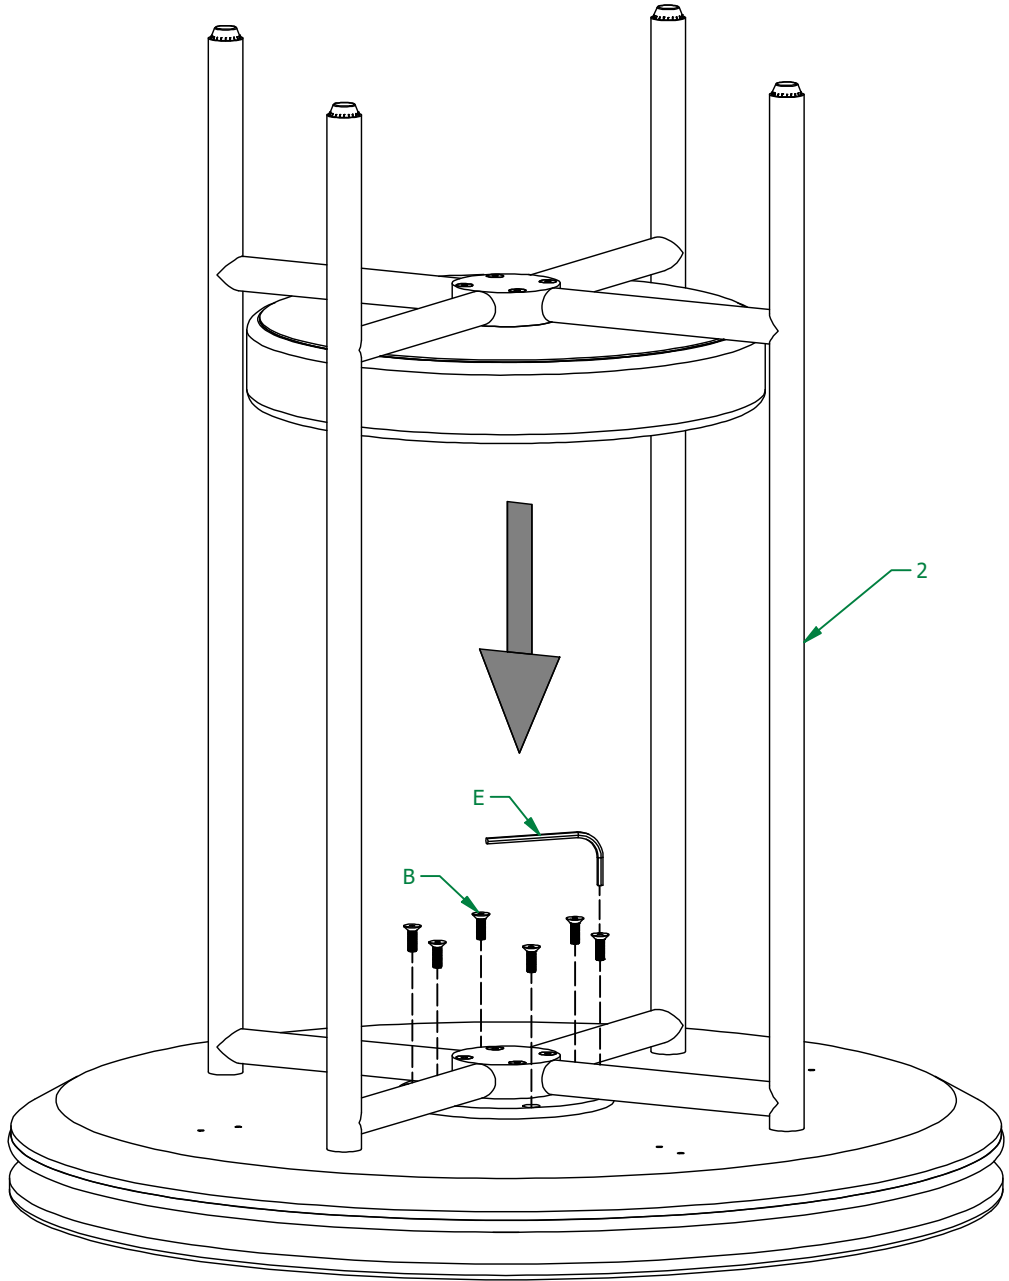

! DK Ved reklamation oplyses følgende:
D Im Reklamationsfall, bitte folgendes erläutern:
US In case of claims, please state the following:
F En cas de reclamation, veuillez indiquer:
NL Bij service volgene mededelen
E En caso de reclamacion, indicar lo siguiente:
P No caso de reclamação, por favor indique o seguinte:
■ JP お気づきの点等ございましたら、以下の点をお知らせください。